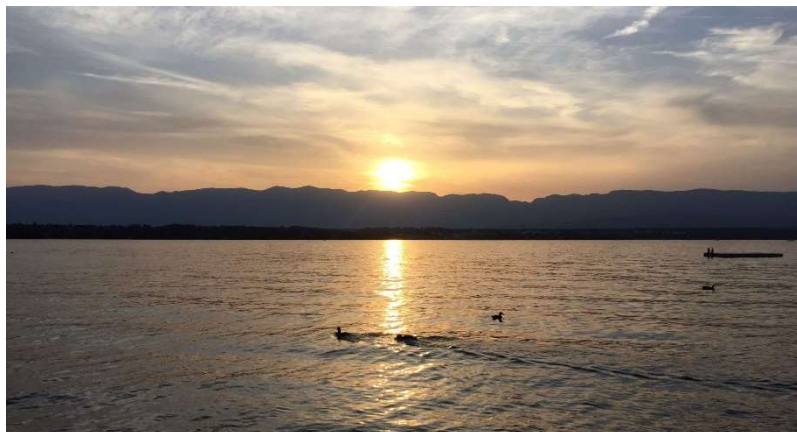

Ski Evasion Genève – Activités Eté 2023

11 PIQUE-NIQUE canadien à la Savonnière

Mardi 27 juin 2023

Bonjour à toutes et à tous,
Nous vous informons que notre
traditionnel pique-nique aura lieu :
**le mardi 27 juin 2023 dès 17h00 à la
plage de la Savonnière**

Nous vous proposons de venir passer un moment convivial au bord du Lac, à la plage de la Savonnière, Chemin Armand-Dufaux 13, 1245 Collonge-Bellerive.

Vos salades, tartes, desserts ou autres mets que vous aurez apportés seront mis en commun.

Rendez-vous sur le parking du téléphérique de Gsteig à 9h30. Soyez à l'heure, la benne est réservée... Environ 150km, 2h depuis Genève en passant par Les Diablerets et le col du Pillon.

800m de dénivelé plus tard, la cabane nous posera près du Lac de Sanetch à 2063m, point de départ véritable de la randonnée !

Montée facile sur un bon sentier, parfois en traversée de lapiaz jusqu'à la cabane de Prarochet située en dessous du glacier de Tsanfleuron à 2563m d'altitude !

Nuit en demi-pension à la cabane en dortoir. Ne pas oublier votre drap housse (sac à viande !).