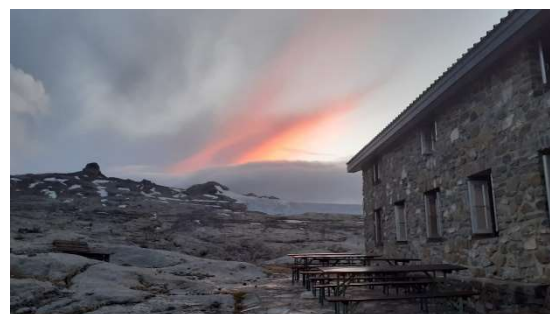

Ski Evasion Genève – Activités Été 2023

12 WE Randonnée Cabane de Prarochet Glacier de Tsanfleuron - Sanetch - Valais Samedi 2 et dimanche 3 septembre 2023

Rendez-vous sur le parking du téléphérique de Gsteig à 9h30. Soyez à l'heure, la benne est réservée... Environ 150km, 2h depuis Genève en passant par Les Diablerets et le col du Pillon.

800m de dénivelé plus tard, la cabane nous posera près du Lac de Sanetch à 2063m, point de départ véritable de la randonnée !

Montée facile sur un bon sentier, parfois en traversée de lapiaz jusqu'à la cabane de Prarochet située en dessous du glacier de Tsanfleuron à 2563m d'altitude !

Nuit en demi-pension à la cabane en dortoir. Ne pas oublier votre drap housse (sac à viande !).

Le lendemain, nous monterons au pied de la Quille du Diable 2857m avant de retourner au lac du Sanetch par des chemins détournés ! Retour en vallée par le téléphérique.

Inscriptions au plus vite selon disponibilités (Réservé 12 places !)

Tarifs :   **90 chf** membre SEG
                          100 chf non-membre
                          Inclus ½ pension et téléphérique AR Gsteig-Sanetch.

Itinéraire de montée :

9.5km, D+500m

Itinéraire de retour :

12.5km, D+500m/D-1000m!

Inscriptions et infos complémentaires :

Michel DAUBY 079 506 52 81 -

michel.d@skievation.ch